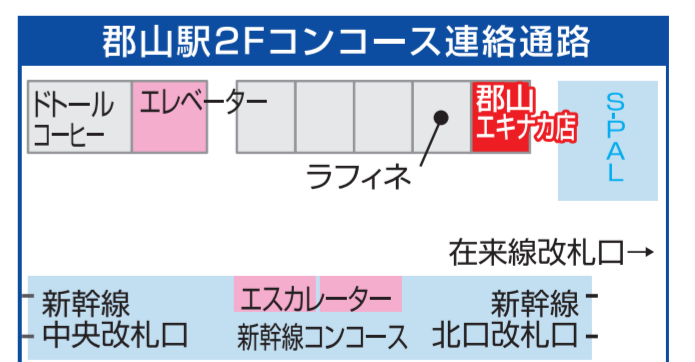

※水曜日のコンタクトレンズ販売は、
処方箋をお持ちの方のみの販売になります。

夜 9:00 まで営業中!!

郡山エキナカ店
TEL 024-922-2333

郡山市燧田195 郡山駅2Fコンコース連絡通路

営業時間

全日 / 10:00~20:00
コンタクト
受付時間 / 10:00~18:20

※月曜日のコンタクトレンズ
販売は、処方箋をお持ちの方
のみの販売になります。

年中無休 夜 8:00 まで営業中!!