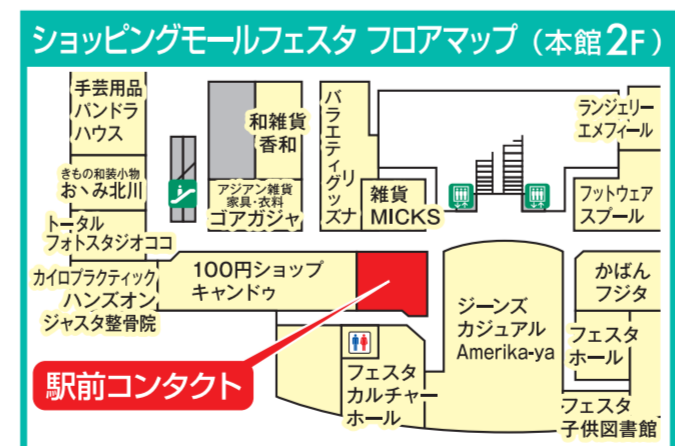

営業時間

全日 / 10:00~21:00
コンタクト
受付時間 / 10:00~18:30

※水曜日のコンタクトレンズ販売は、
処方箋をお持ちの方のみの販売になります。

夜 9:00 まで営業中!!